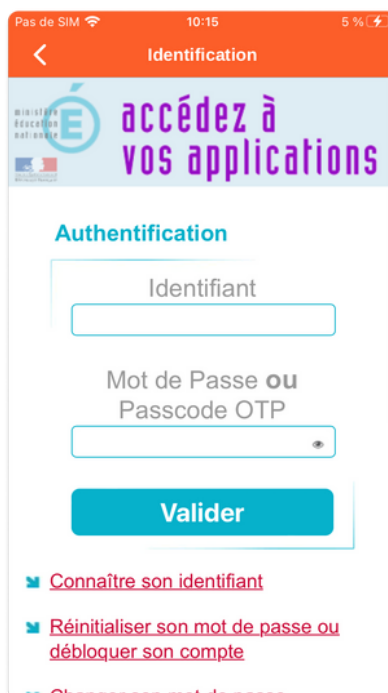

### Première connexion des enseignants

ONE Pocket,  
l'essentiel de ONE au  
bout des doigts !

Téléchargez l'application mobile ONE Pocket  
et retrouvez les services les plus essentiels  
de votre espace numérique.

Scannez-moi

1

Téléchargez l'application et  
sélectionnez votre espace  
numérique dans la liste.

2

Sélectionnez votre profil,  
puis renseignez vos  
identifiants Arena.

3

Découvrez l'application et  
paramétrez vos notifications  
mobiles dans Mon compte.

#### Besoin d'aide ?

Consultez l'aide en ligne accessible depuis l'espace Mon Compte.

Configuration nécessaire : iOS 9 ou version supérieure et Android 5 ou version supérieure