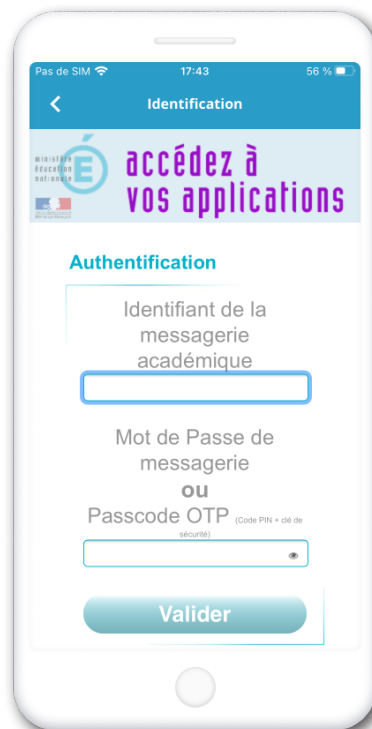

## Première connexion des enseignants

### NEO Pocket, l'essentiel de NEO au bout des doigts !

Téléchargez l'application mobile NEO Pocket et retrouvez les services les plus essentiels de votre espace numérique.

*Scannez-moi !*

1

Téléchargez l'application et sélectionnez votre espace numérique dans la liste.

2

Sélectionnez votre profil, puis renseignez vos identifiants Arena.

3

Découvrez l'application et paramétrez vos notifications mobile dans Mon compte.