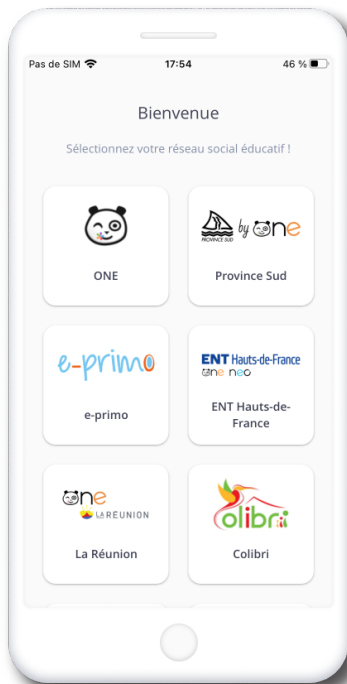

### ONE Pocket, l'essentiel de ONE au bout des doigts !

Téléchargez l'application mobile ONE Pocket et retrouvez les services les plus essentiels de votre espace numérique.

Scannez-moi !

1

Téléchargez l'application et sélectionnez votre espace numérique dans la liste.

2

Sélectionnez votre profil, puis renseignez vos identifiants Arena.

3

Découvrez l'application et paramétrez vos notifications mobile dans Mon compte.