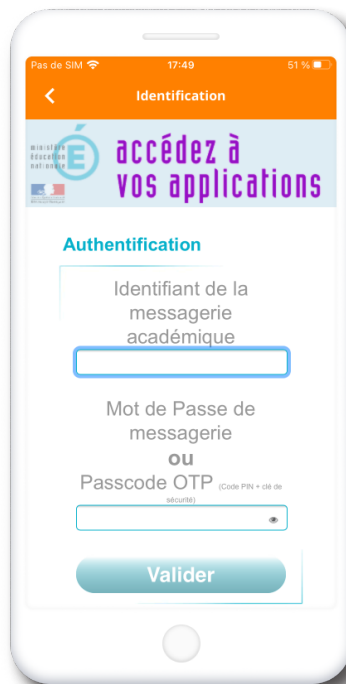

## Première connexion des enseignants

### ONE Pocket, l'essentiel de ONE au bout des doigts !

Téléchargez l'application mobile ONE Pocket et retrouvez les services les plus essentiels de votre espace numérique.

Scannez-moi !

1

Téléchargez l'application et sélectionnez votre espace numérique dans la liste.

2

Sélectionnez votre profil, puis renseignez vos identifiants Arena.

3

Découvrez l'application et paramétrez vos notifications mobile dans Mon compte.